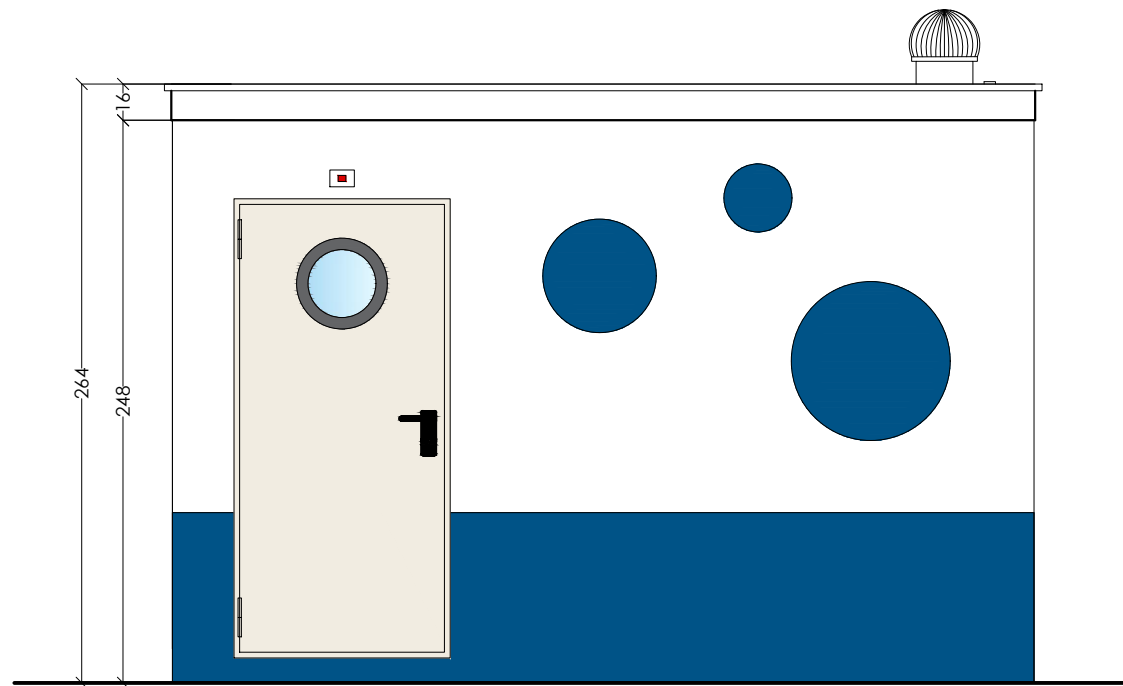

OGGETTO: PIANTA E PROSPETTI BAGNO ZERO

tav. 1/2

scale 1:30

data: 06/02/2020

S0AH01

DESIGN MARE

OGGETTO: BAGNO ZERO - DESIGN DISPONIBILI

tav. 2/2

scale 1:30

data: 06/02/2020

S0AH01

DESIGN NATURE

DESIGN VINTAGE