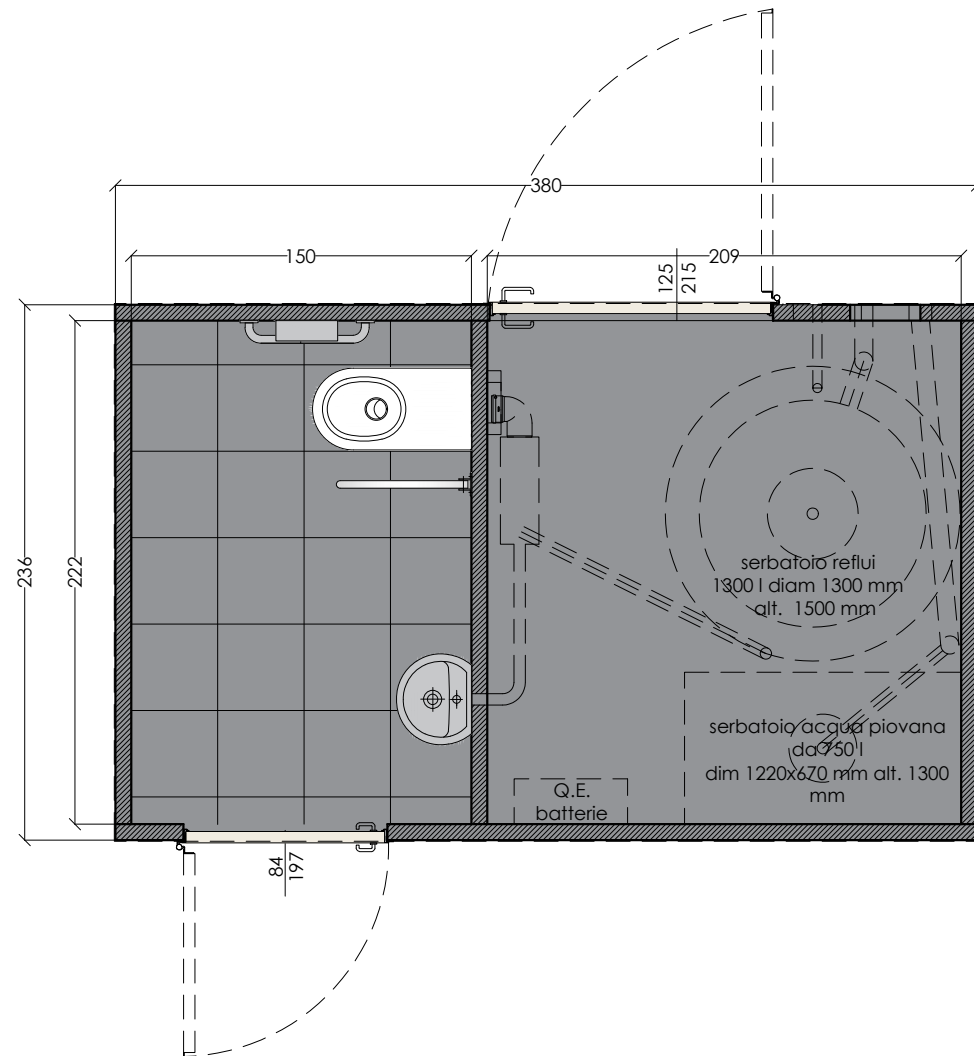

OGGETTO: PIANTA E PROSPETTI BAGNO ZERO

tav. 1/2

scale 1:30

data: 06/02/2020

S0AH01

DESIGN MARE

OGGETTO: BAGNO ZERO - DESIGN DISPONIBILI

tav. 2/2

scale 1:30

data: 06/02/2020

S0AH01

DESIGN NATURE

DESIGN VINTAGE