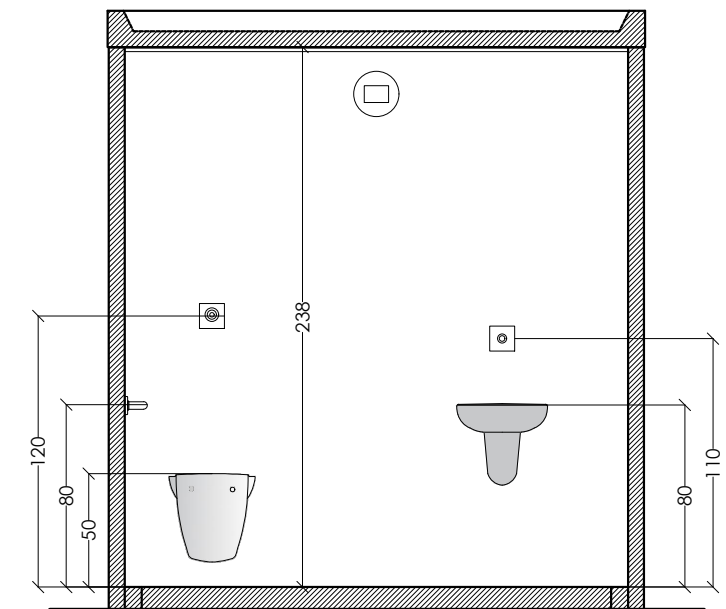

OGGETTO: PIANTA E PROSPETTI BAGNO ZERO

tav. 1/2

scale 1:30

data: 06/02/2020

S0AH01

DESIGN MARE

OGGETTO: BAGNO ZERO - DESIGN DISPONIBILI

tav. 2/2

scale 1:30

data: 06/02/2020

S0AH01

DESIGN NATURE

DESIGN VINTAGE