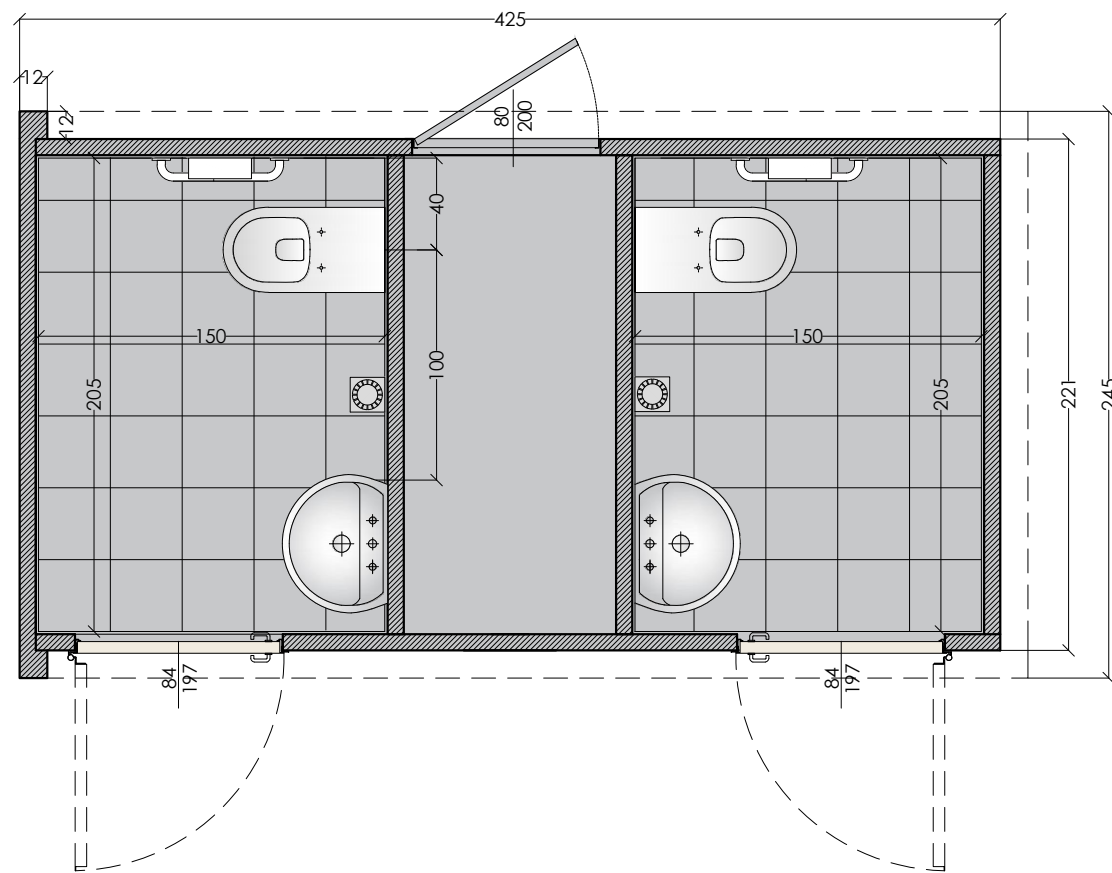

ALLEGRO 2H

tav. 1

scale 1:30

data: 12/04/2019

S22H01-toilet2H

ALLEGRO 2H - coin machine

tav. 1

scale 1:30

data: 12/04/2019

S22H01-toilet2H