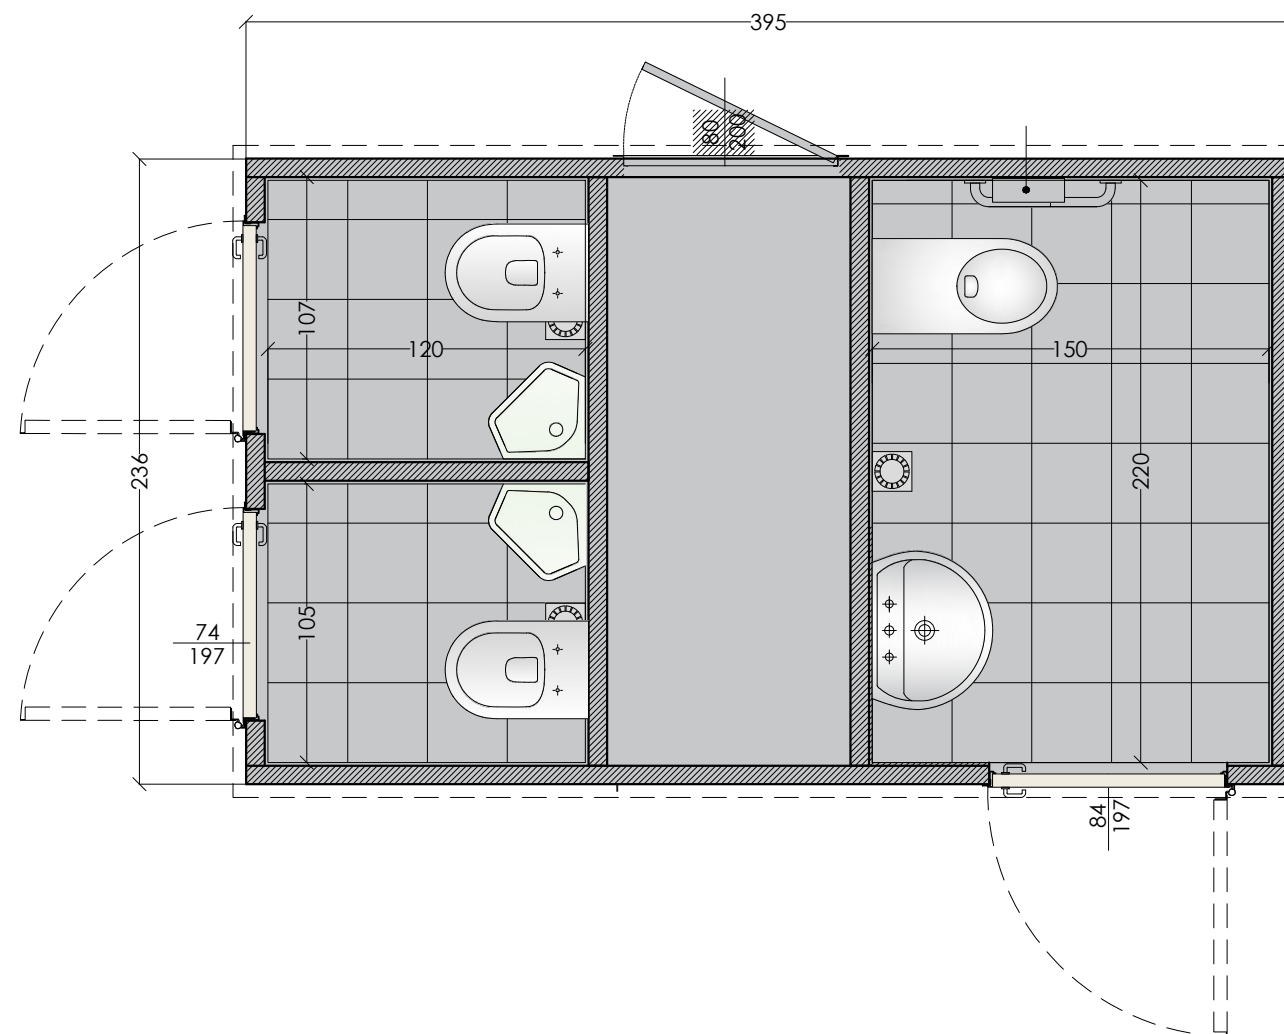

OGGETTO: PIANTA E PROSPETTI BAGNO ALLEGRO H2N

tav. 1/2

scale 1:25

data: 09/04/2019

S2H2N-toilet H2N

OGGETTO: PIANTA E PROSPETTI BAGNO ALLEGRO H2N

tav. 2/2

scale 1:25