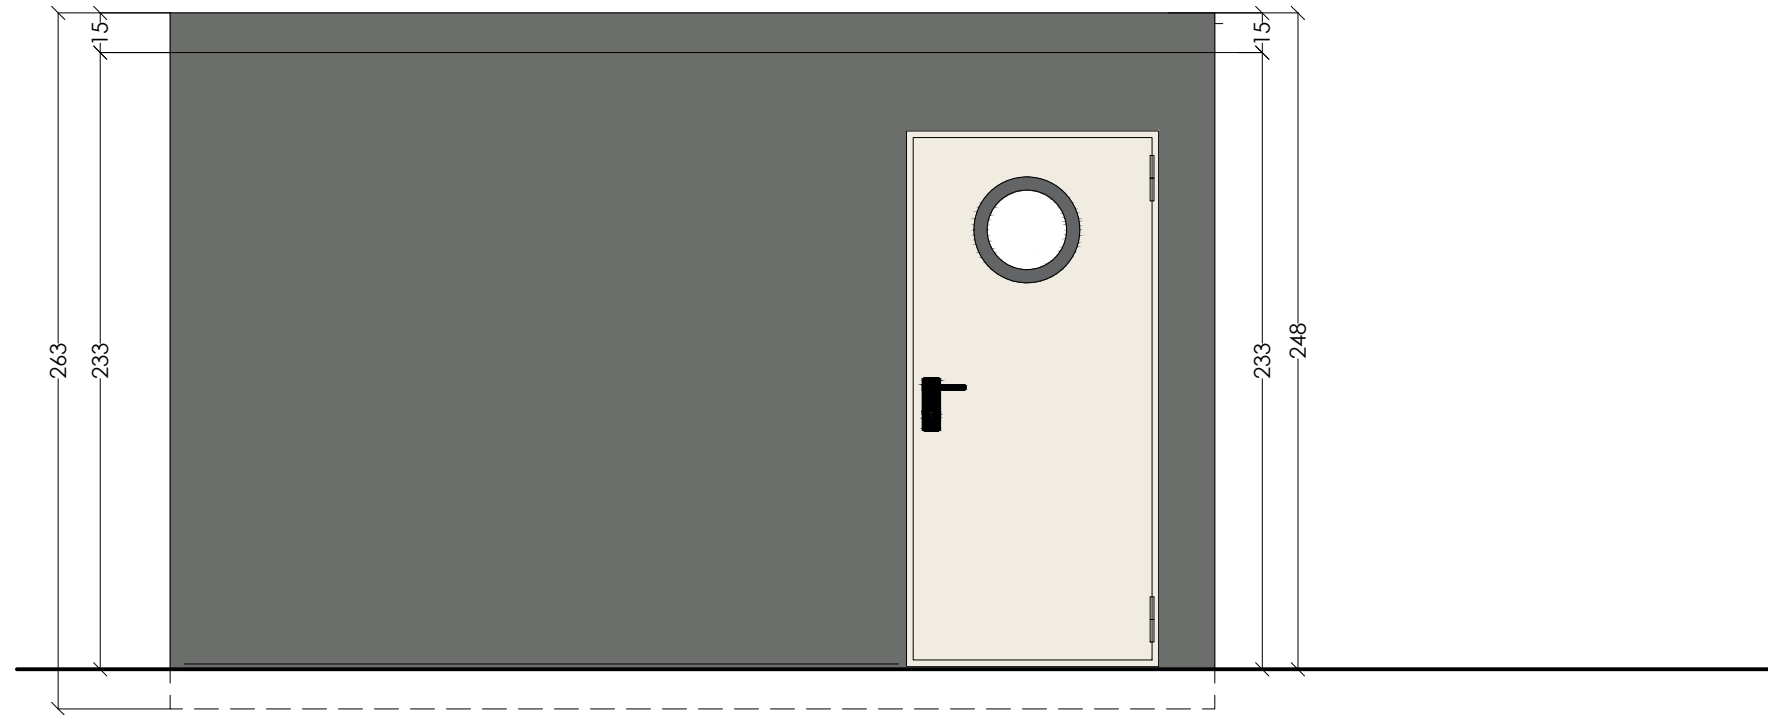

OGGETTO: PIANTA E PROSPETTI BAGNO ALLEGRO H2N

tav. 1/2

scale 1:25

data: 09/04/2019

S2H2N-toilet H2N

OGGETTO: PIANTA E PROSPETTI BAGNO ALLEGRO H2N

tav. 2/2

scale 1:25