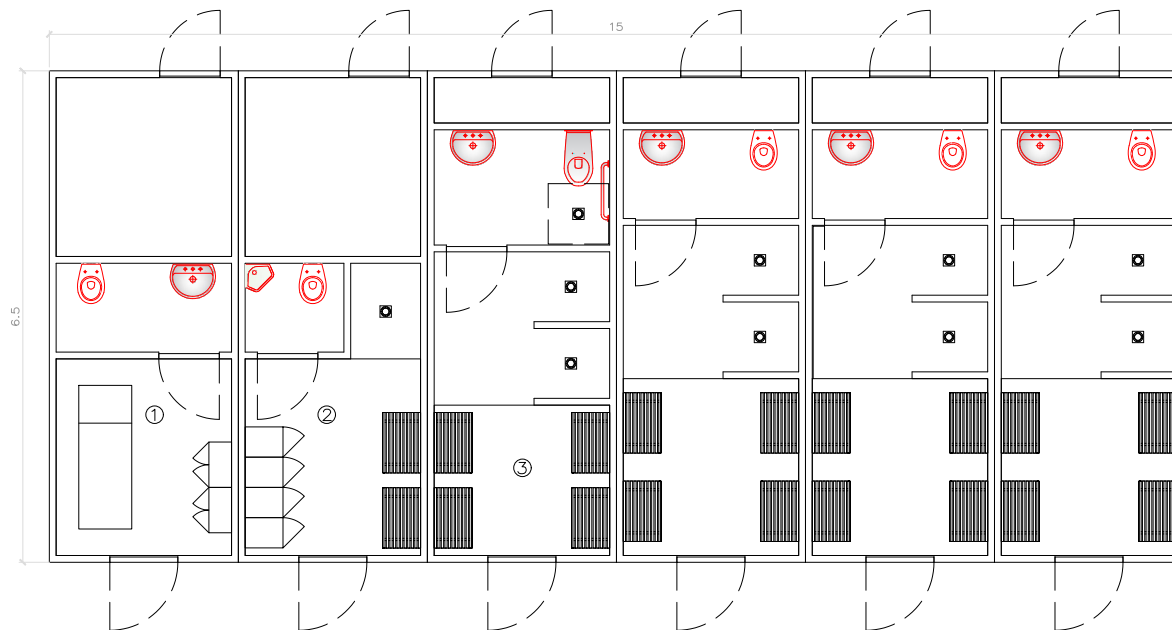

CENTRO SPORTIVO CS65

PIANTA

- ESEMPI COMPOSIZIONE INTERNA DEL MODULO
1. Modulo Pronto soccorso con bagno e magazzino
 2. Modulo Spogliatoio (2 persone) con bagno e magazzino
 3. Modulo Spogliatoio atleti (4 persone) con bagno e docce