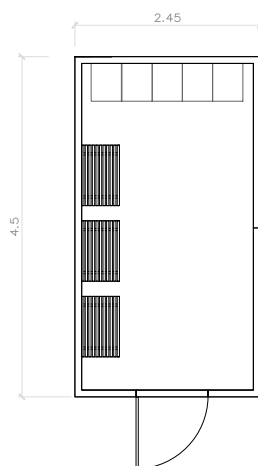

CENTRO SPORTIVO CS45

ESEMPI COMPOSIZIONE INTERNA DEL MODULO

1. Modulo Spogliatoio S 45
2. Modulo servizi con cavedio e magazzino

PIANTA

PROSPETTO