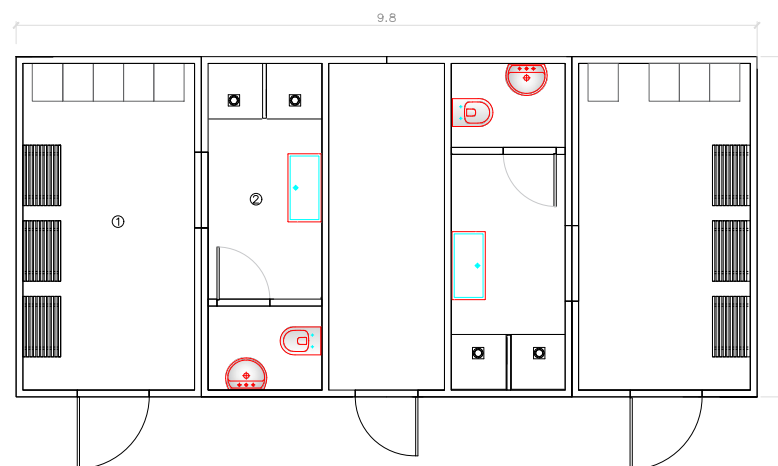

CENTRO SPORTIVO CS45

ESEMPI COMPOSIZIONE INTERNA DEL MODULO

1. Modulo Spogliatoio S 45
2. Modulo servizi con cavedio e magazzino

PIANTA

PROSPETTO