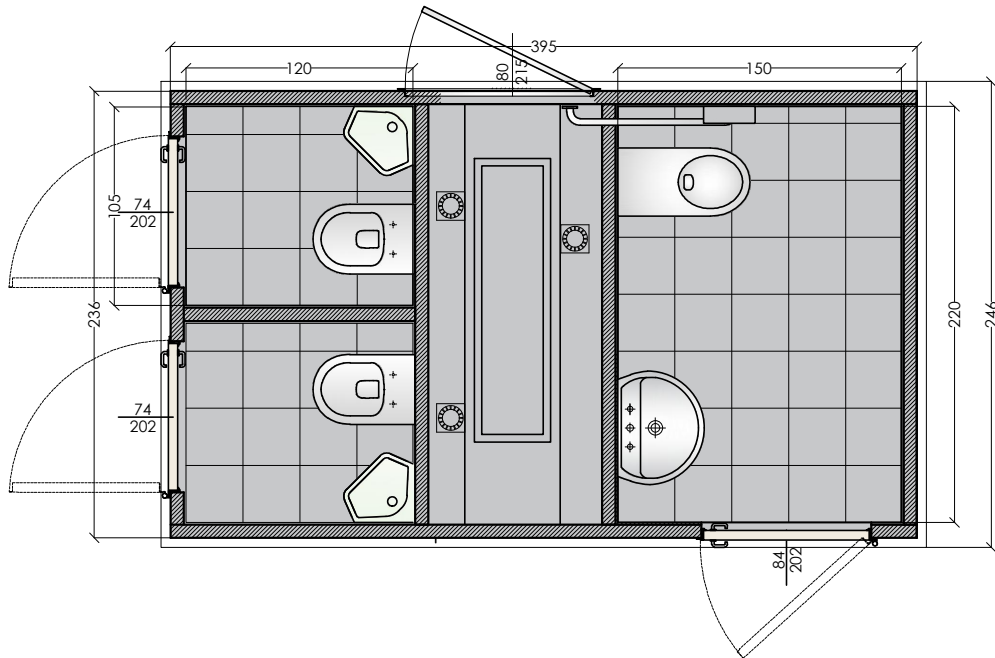

Toilette Allegro unisex disabled + doppio normodotato (cod.S2AH2N01)

Toilette Allegro normodotati unisex + doccia (cod.S2AND01)