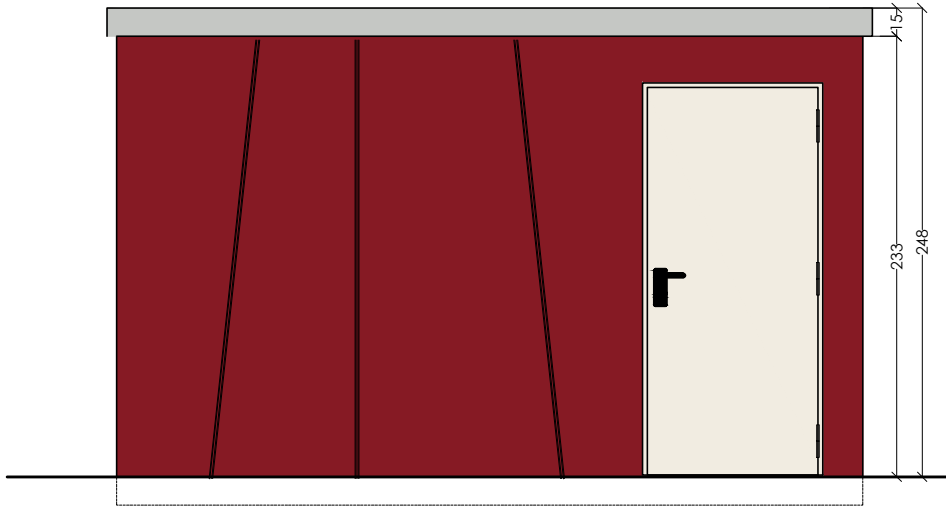

Toilette Allegro unisex disabled + doppio normodotato (cod.S2AH2N01)

Toilette Allegro normodotati unisex + doccia (cod.S2AND01)