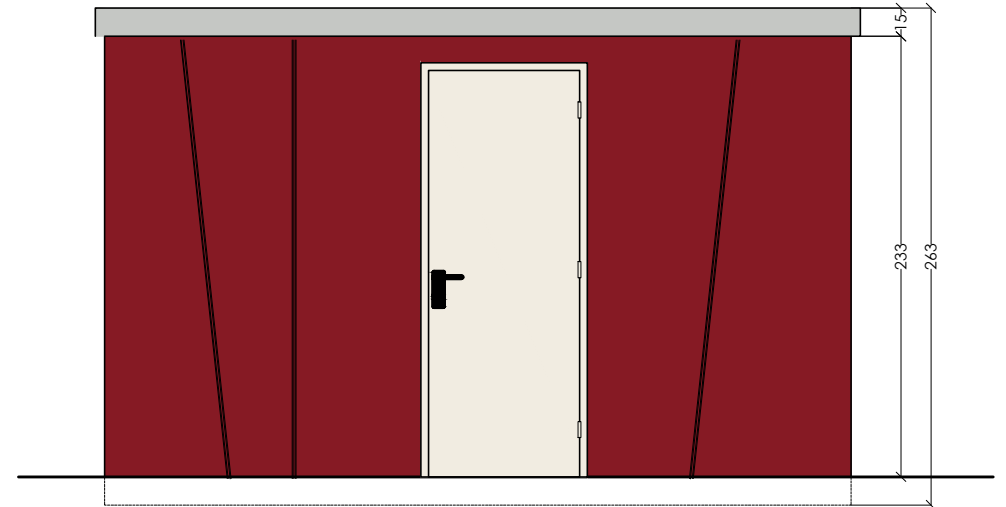

Toilette Allegro unisex disabled + doppio normodotato (cod.S2AH2N01)

Toilette Allegro normodotati unisex + doccia (cod.S2AND01)